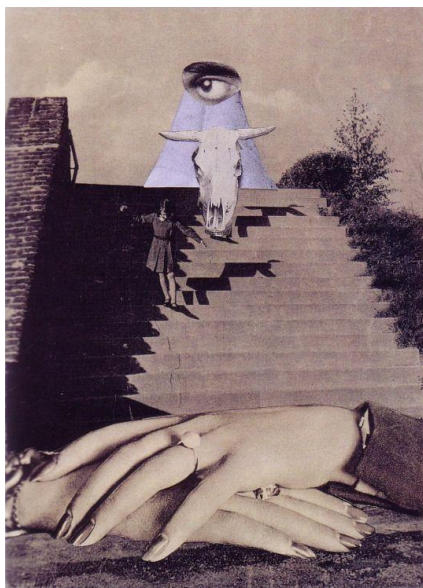

UČEBNÍ PLÁN PRO ŽÁKY Mgr. Jany ŠTURSOVÉ

22.-26. 2. 2021

Papírová koláž – Krajina ze sna

Karel Teige (1900 – 1951)

Český výtvarník a teoretik umění. Vytvářel mimo jiné i koláže s využitím fotografií. Při jejich tvorbě využíval náhodu. Často použil obrázků žen a přidával zajímavé detaily.

S koláží pracovali **SURREALISTÉ**, výtvarníci, kteří se snažili o zachycení snů, pocitů a představ – nadreality, fantazie, neskutečna.

Častým tématem byl **SEN**, hodně se objevovala neskutečná **KRAJINA**.

Tato ukázka je prací žákyně naší školy.

Téma nechejme podobné -
KRAJINA ZE SNA

Co budete potřebovat

- Staré kalendáře, výstřižky z časopisů, novin nebo letáků, lepidlo, nůžky
- Koláž je zajímavá a jednoduchá technika. Libovolný podklad se polepí částmi různých obrázků. Vznikne zajímavé nebo i vtipné dílo, kde věci mohou překvapit novým významem
-